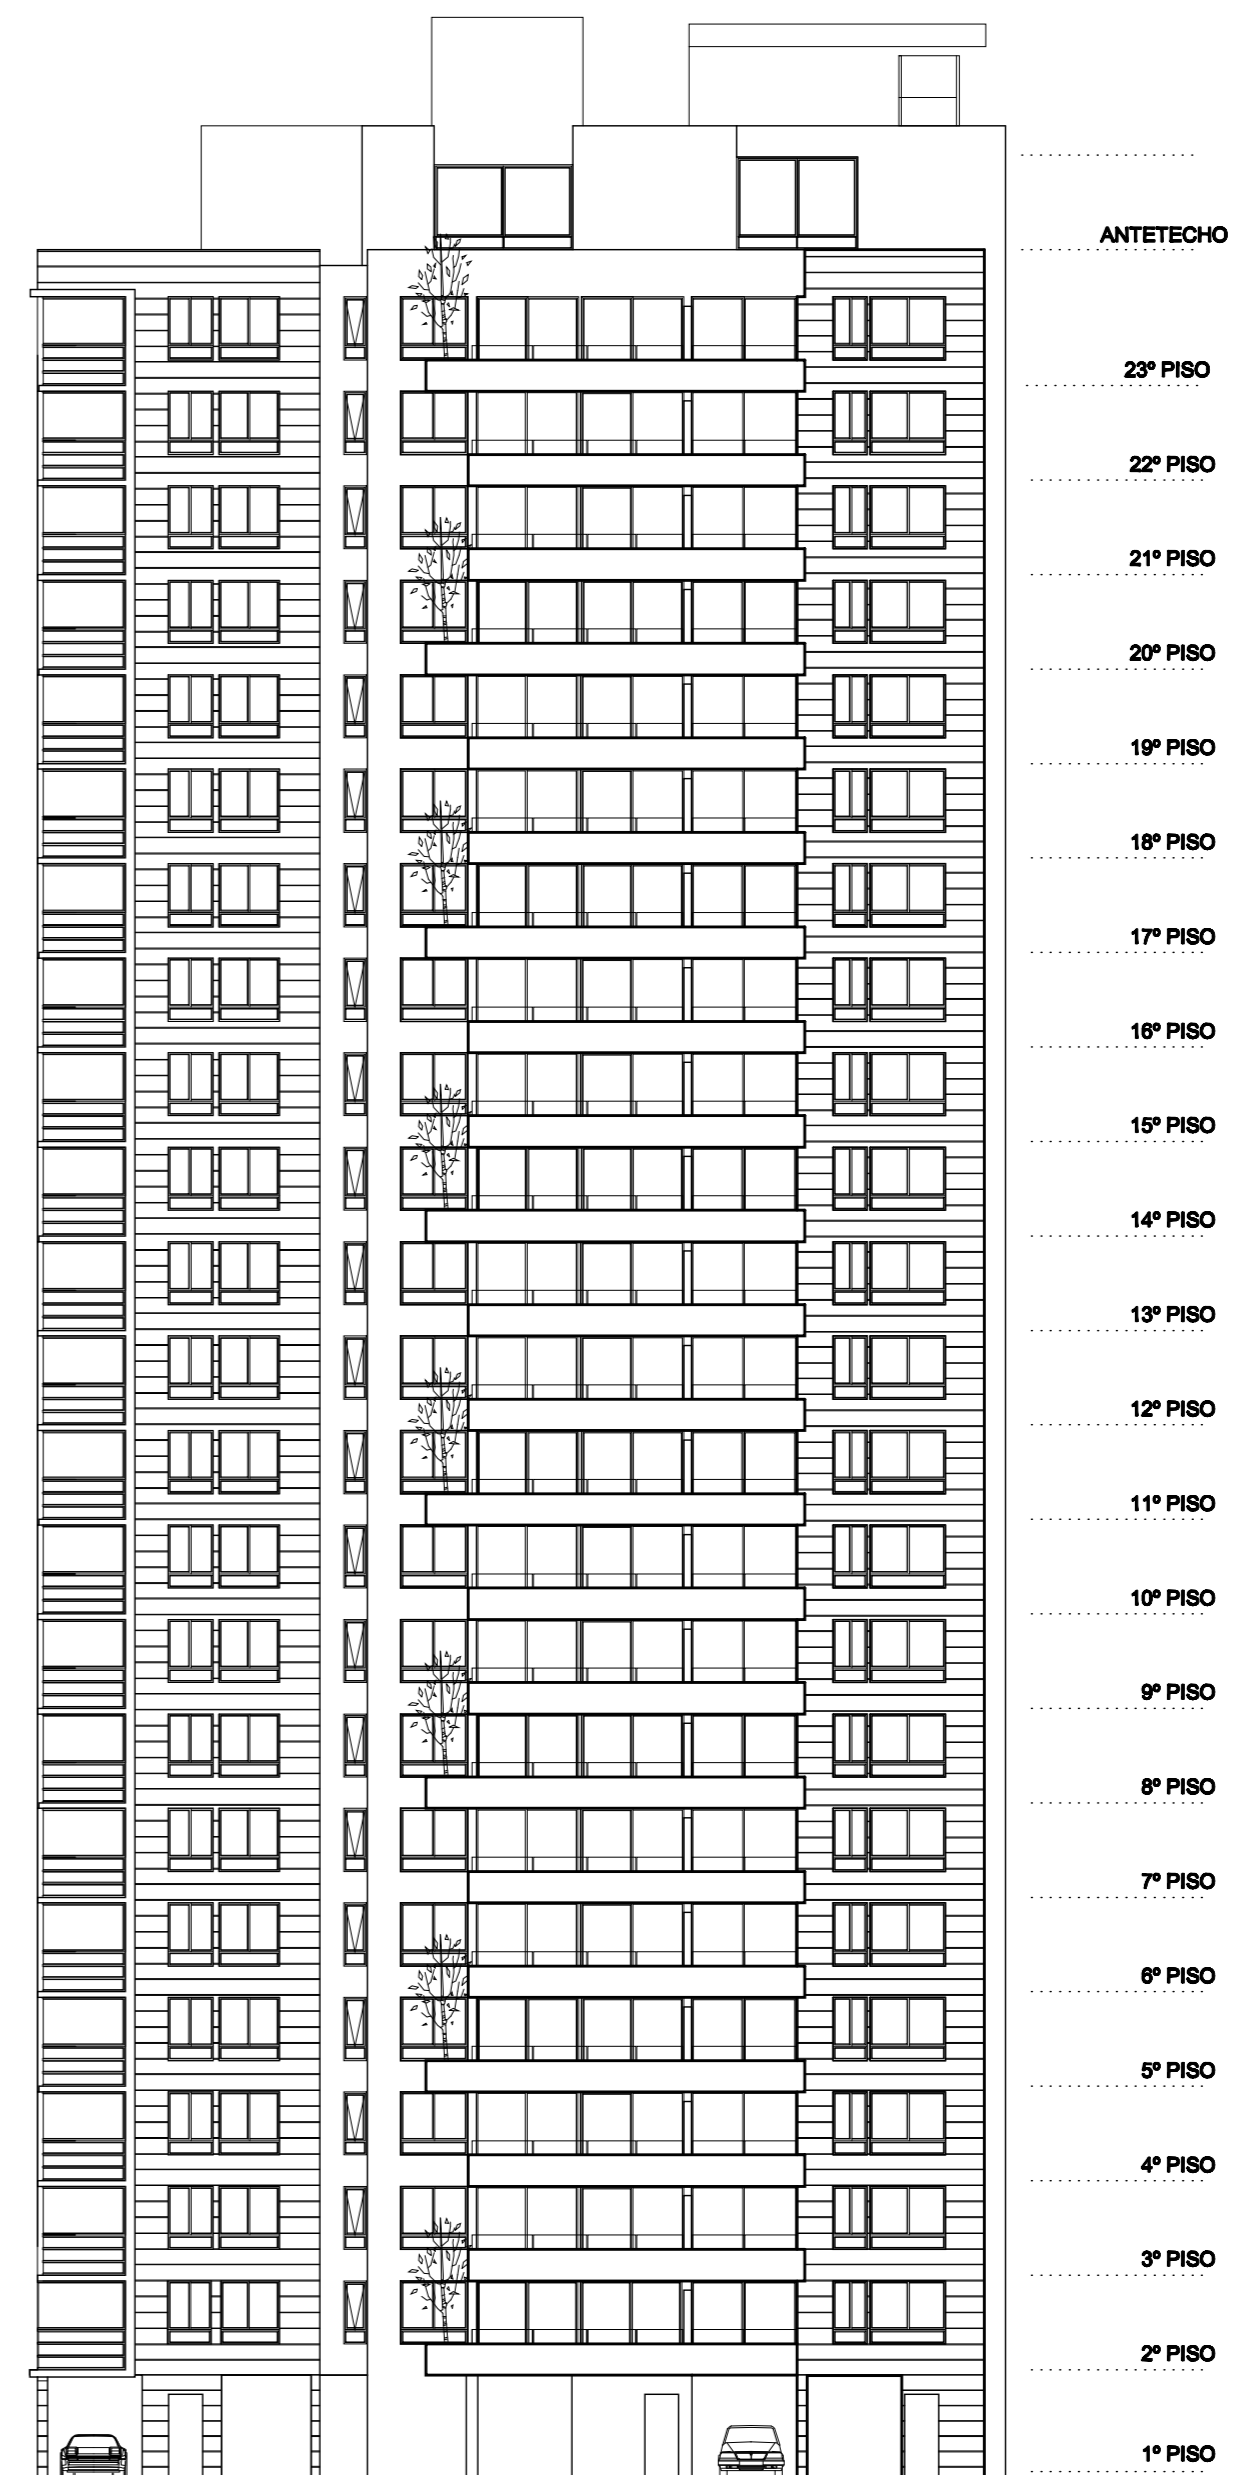

ELEVACION ORIENTE
ESCALA 1:200

ELEVACION PONIENTE
ESCALA 1:200

OBRA:		EDIFICIO ACTIVA GENERAL SAAVEDRA	
PROPIETARIO :	INMOBILIARIA PLAZA CHACABUDO S.A. RUT. 76.883.340-9	COMUNA:	INDEPENDENCIA
DIRECCION :	GENERAL SAAVEDRA 1226 A 1273	PROYECTO:	EDIFICIO ACTIVA GENERAL SAAVEDRA
CONTENIDO :	ELEVACION ORIENTE - PONIENTE	ESCALA:	ARQUITECTONICA
REC - ARQUITECTOS	RODRIGUEZ - BERNALDEZ - CANALES	ARQUITECTOS	
El Salvador Paredón 880, Las Condes, Santiago de Chile - Teléfono 284 4084 - 2888888 Fax 28884118 - rec.architectos@gmail.com		V12	